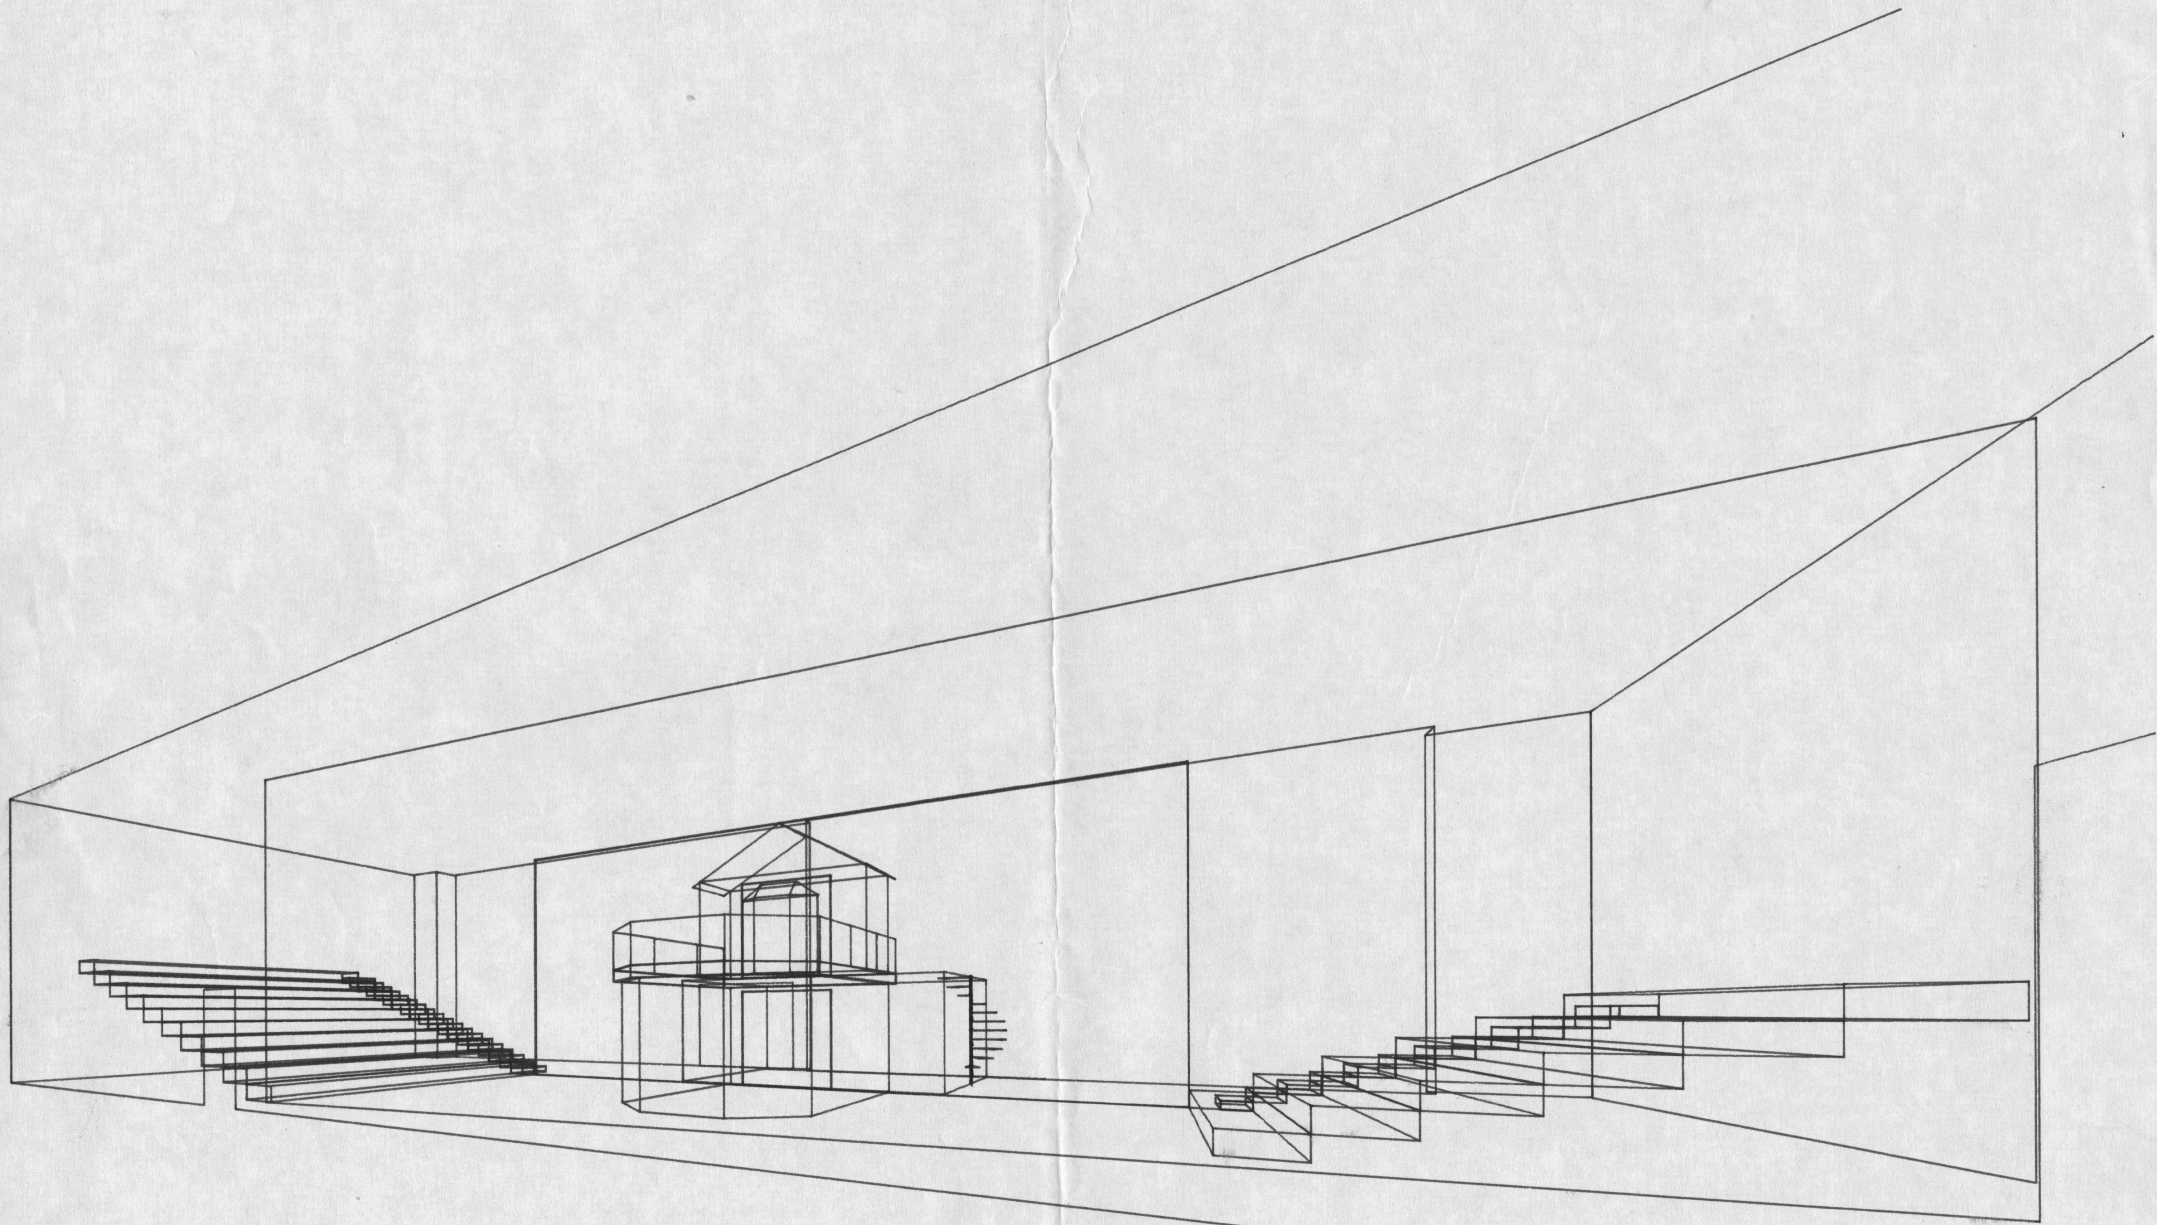

OPSTELLING VOORSTELLING 'CERCEAU'
 PLATTEGROND HAL 4

PC & KC 12/06/87

RENVODI

-  20M BRANDSLANGHASPEL
-  KOOLZUURBLUSSER
-  HOOFDSCHAKELAAR ELEKTRA
-  CENTRALE UNIT NOODVERLICHTING
-  TRANSPARANT VERLICHTING

PERSP OPSTELLING 'CERCEAU'

PC/KC 21/6/87